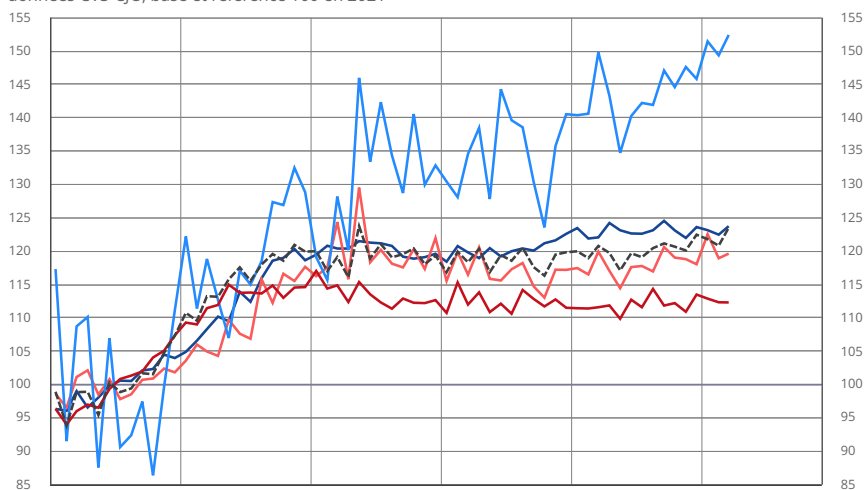

Chiffre d'affaires dans l'industrie manufacturière par secteur

— Industries agroalimentaires — Biens d'équipement — Matériels de transport
— Autres industries — Industrie manufacturière

données CVS-CJO, base et référence 100 en 2021