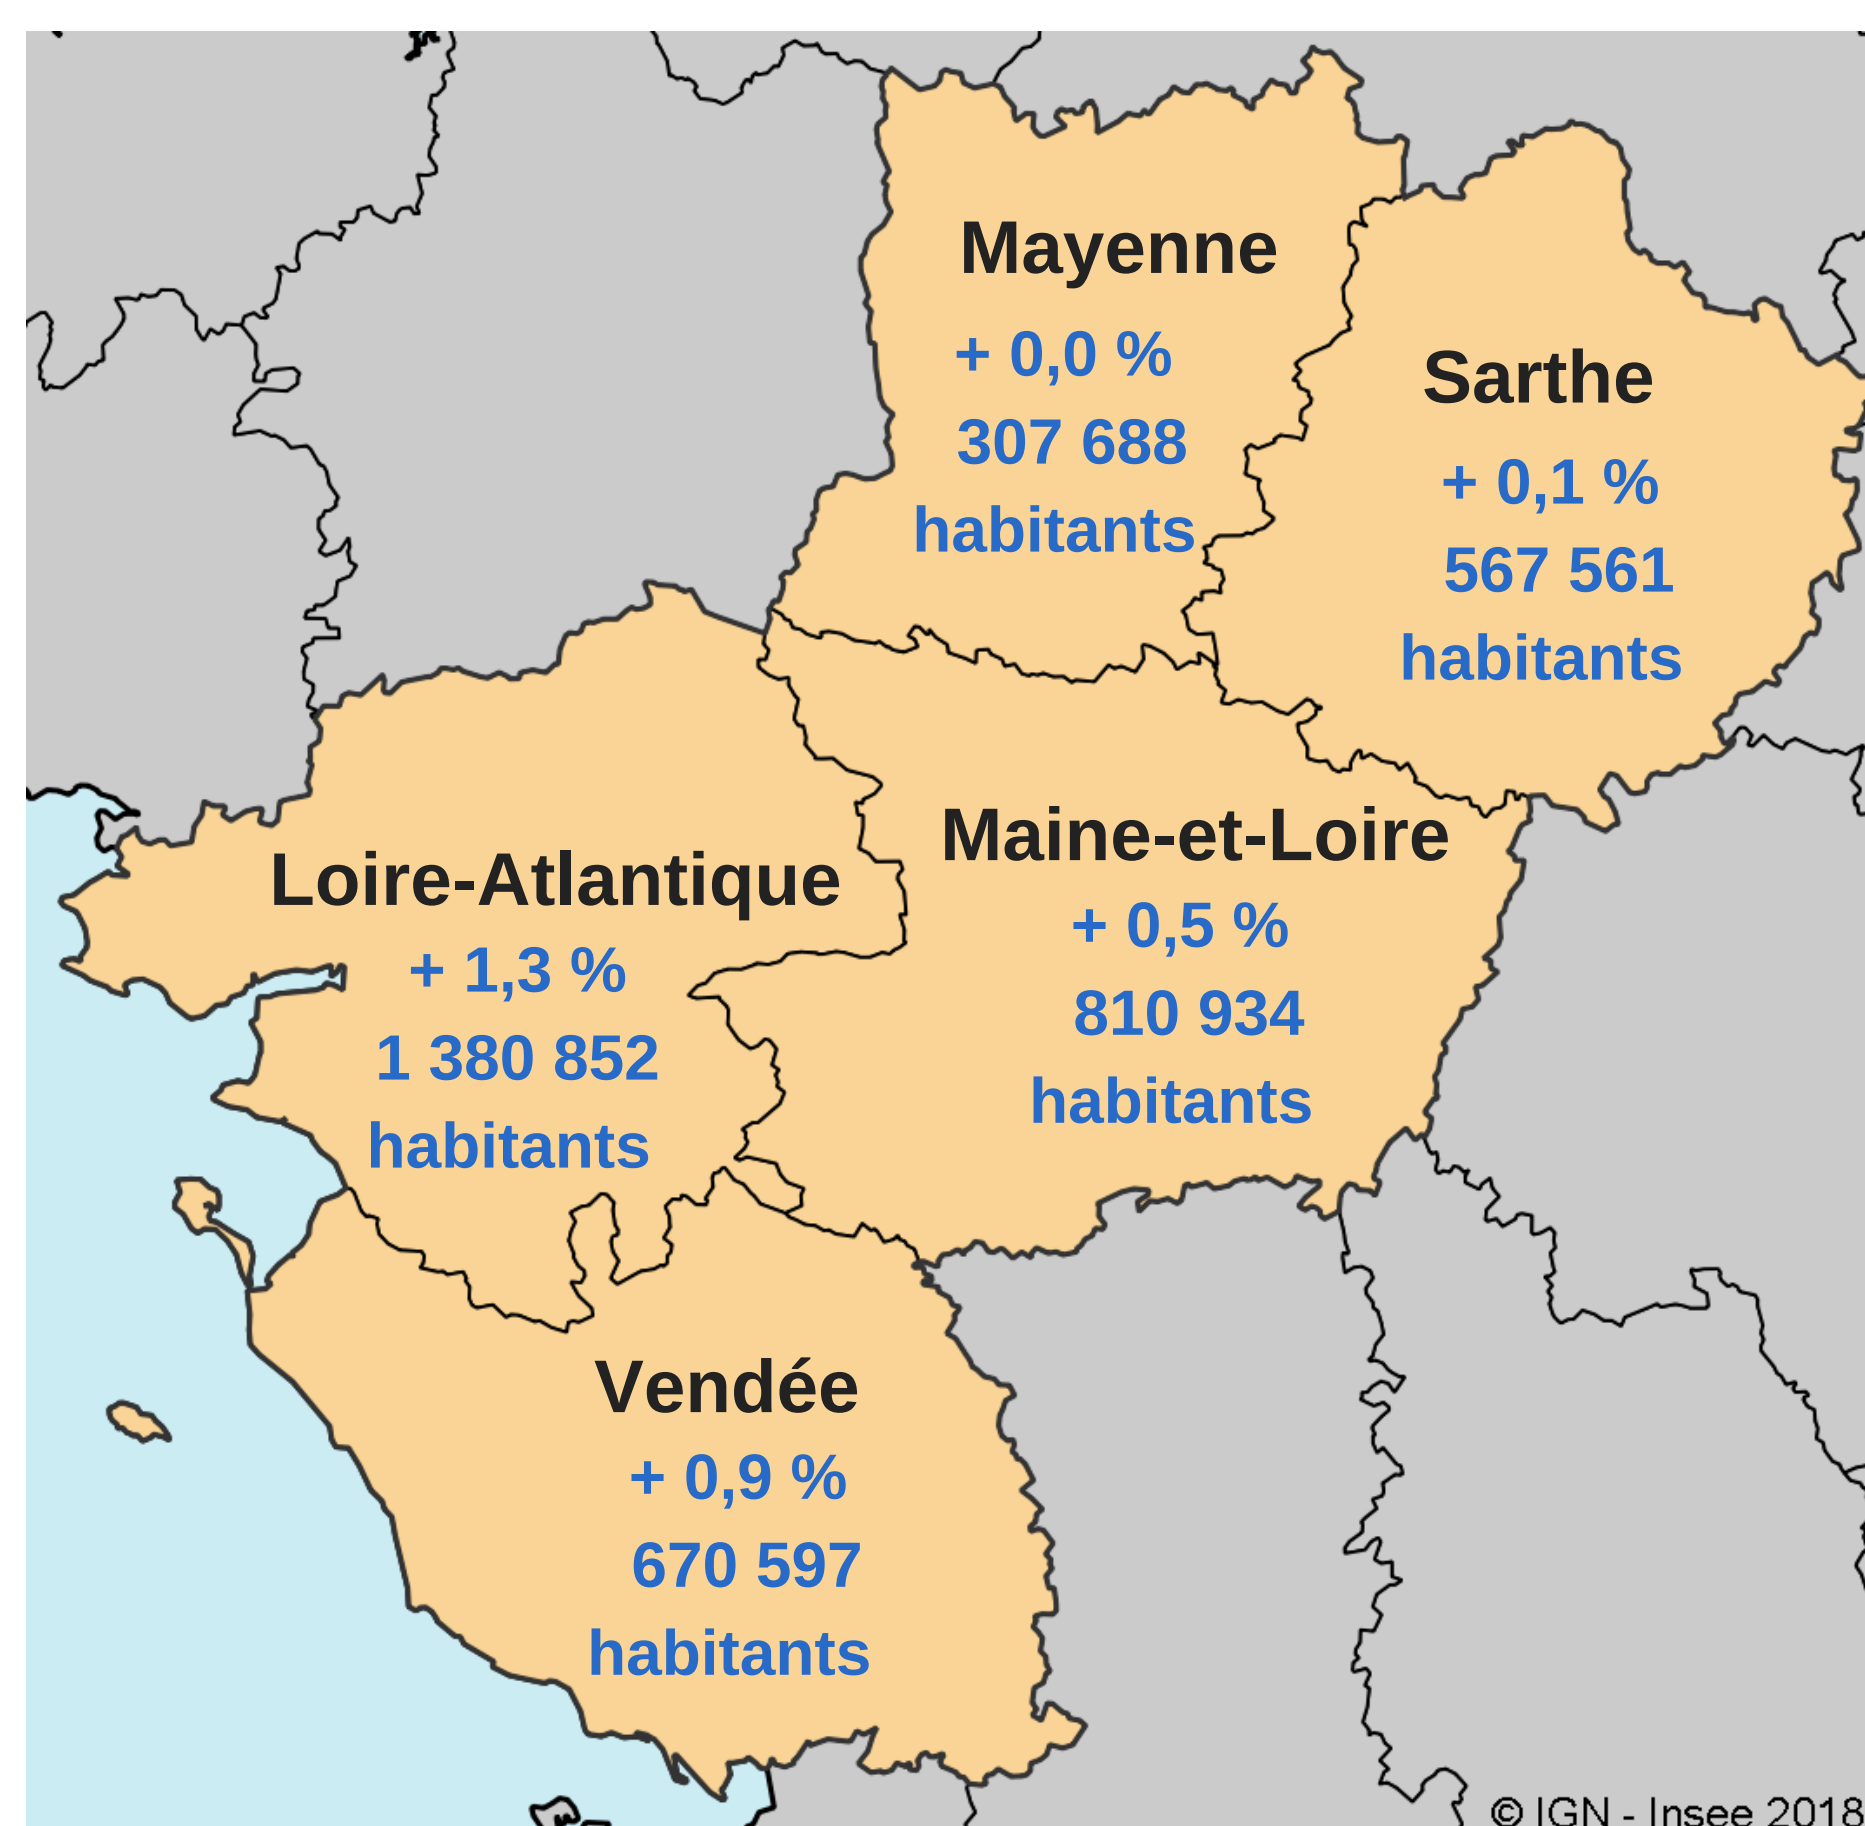

Communiqué de presse

Nantes, le 27 décembre 2018

Pays de la Loire : la dynamique démographique ralentit mais reste soutenue

Des dynamiques démographiques départementales variées

Population 2016 et évolution annuelle moyenne entre 2011 et 2016

Source : Insee, Recensements de la population 2011 et 2016.