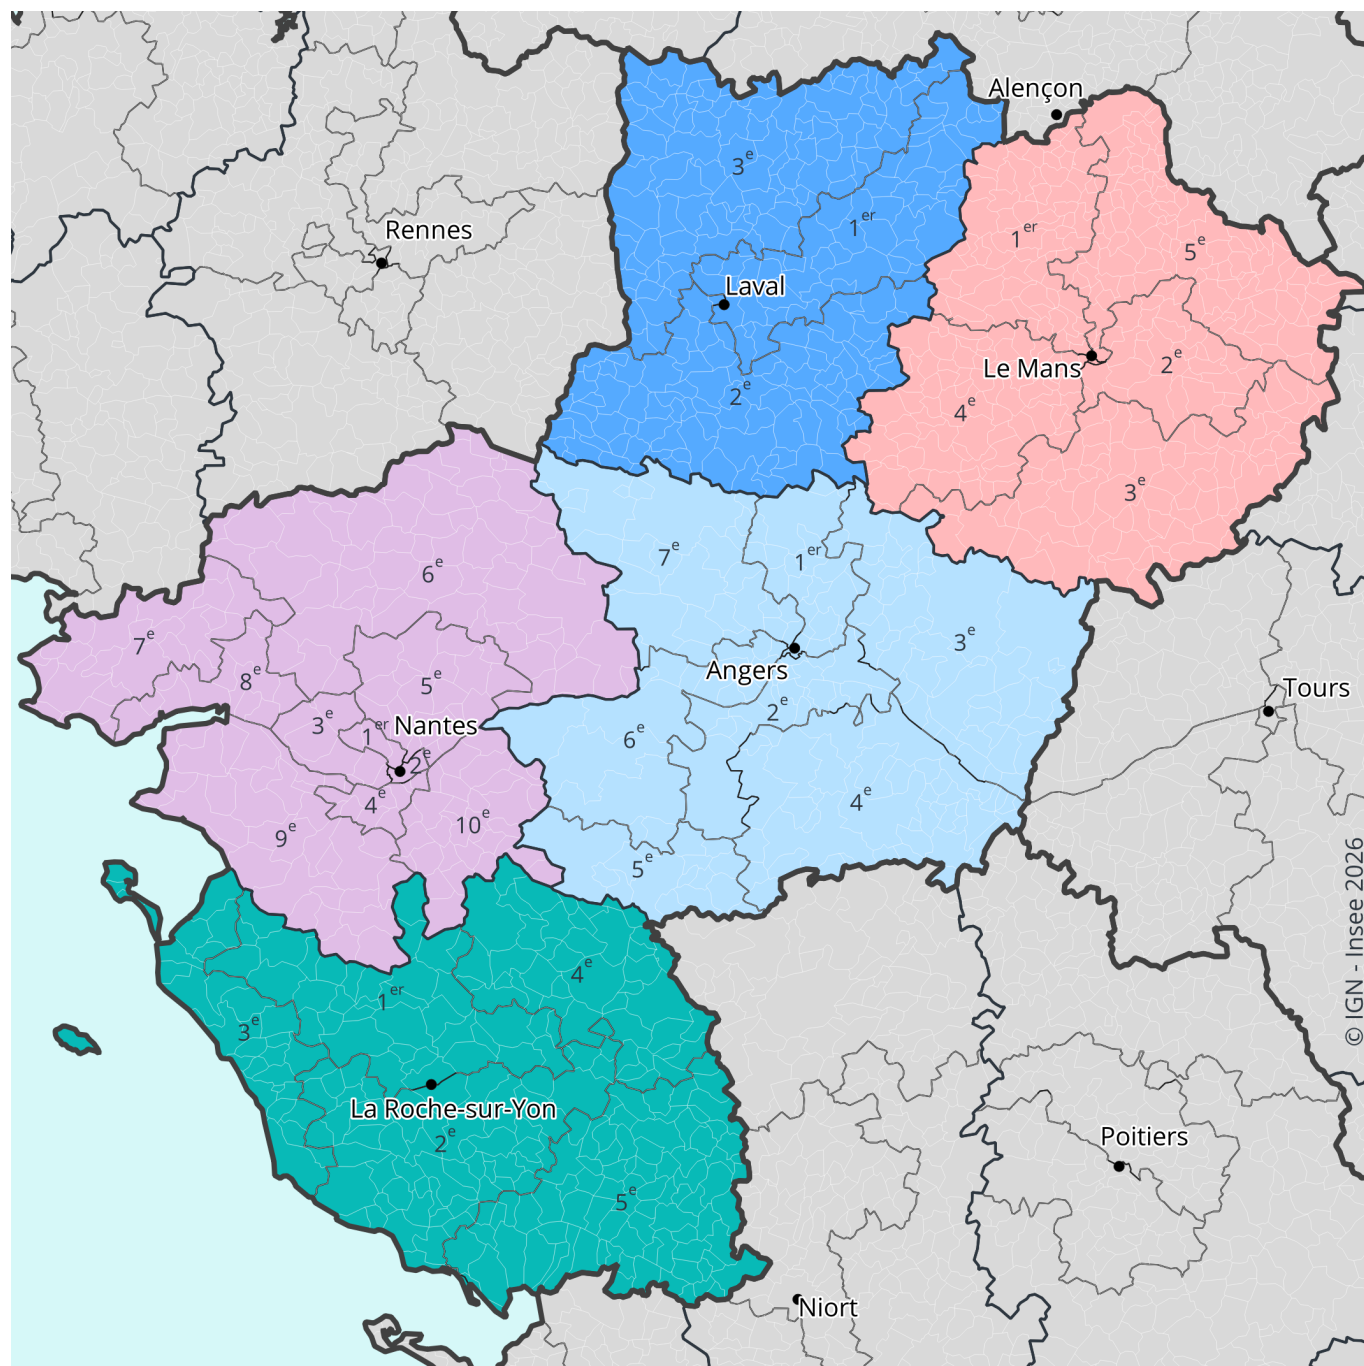

Circonscriptions législatives

► Circonscriptions législatives en vigueur depuis 2012

Note : Géographie au 1^{er} janvier 2025.

La région des Pays de la Loire comporte 30 circonscriptions législatives : 10 en Loire-Atlantique, 7 en Maine-et-Loire, 5 dans la Sarthe, 5 en Vendée et 3 en Mayenne. Les circonscriptions législatives sont le cadre territorial d'élection de chaque député à l'Assemblée nationale. Les députés sont élus au suffrage universel direct pour un mandat de cinq ans renouvelable (sauf dissolution de la législature).

Les limites des circonscriptions sont révisées régulièrement en fonction de l'évolution démographique ; celles présentées ici sont en vigueur depuis les élections législatives de 2012. La circonscription législative est désignée par un numéro d'ordre à l'intérieur de chaque département. Par exemple, Fontenay-le-Comte est dans la 5^e circonscription législative de Vendée.

Certaines circonscriptions ont un contour infracommunal. Par exemple, les 1^{er} et 2^e circonscriptions de Mayenne se partagent la commune de Laval. ●

► Référence

- « Portraits des circonscriptions législatives – Indicateurs économiques et sociodémographiques », Insee, mai 2022.