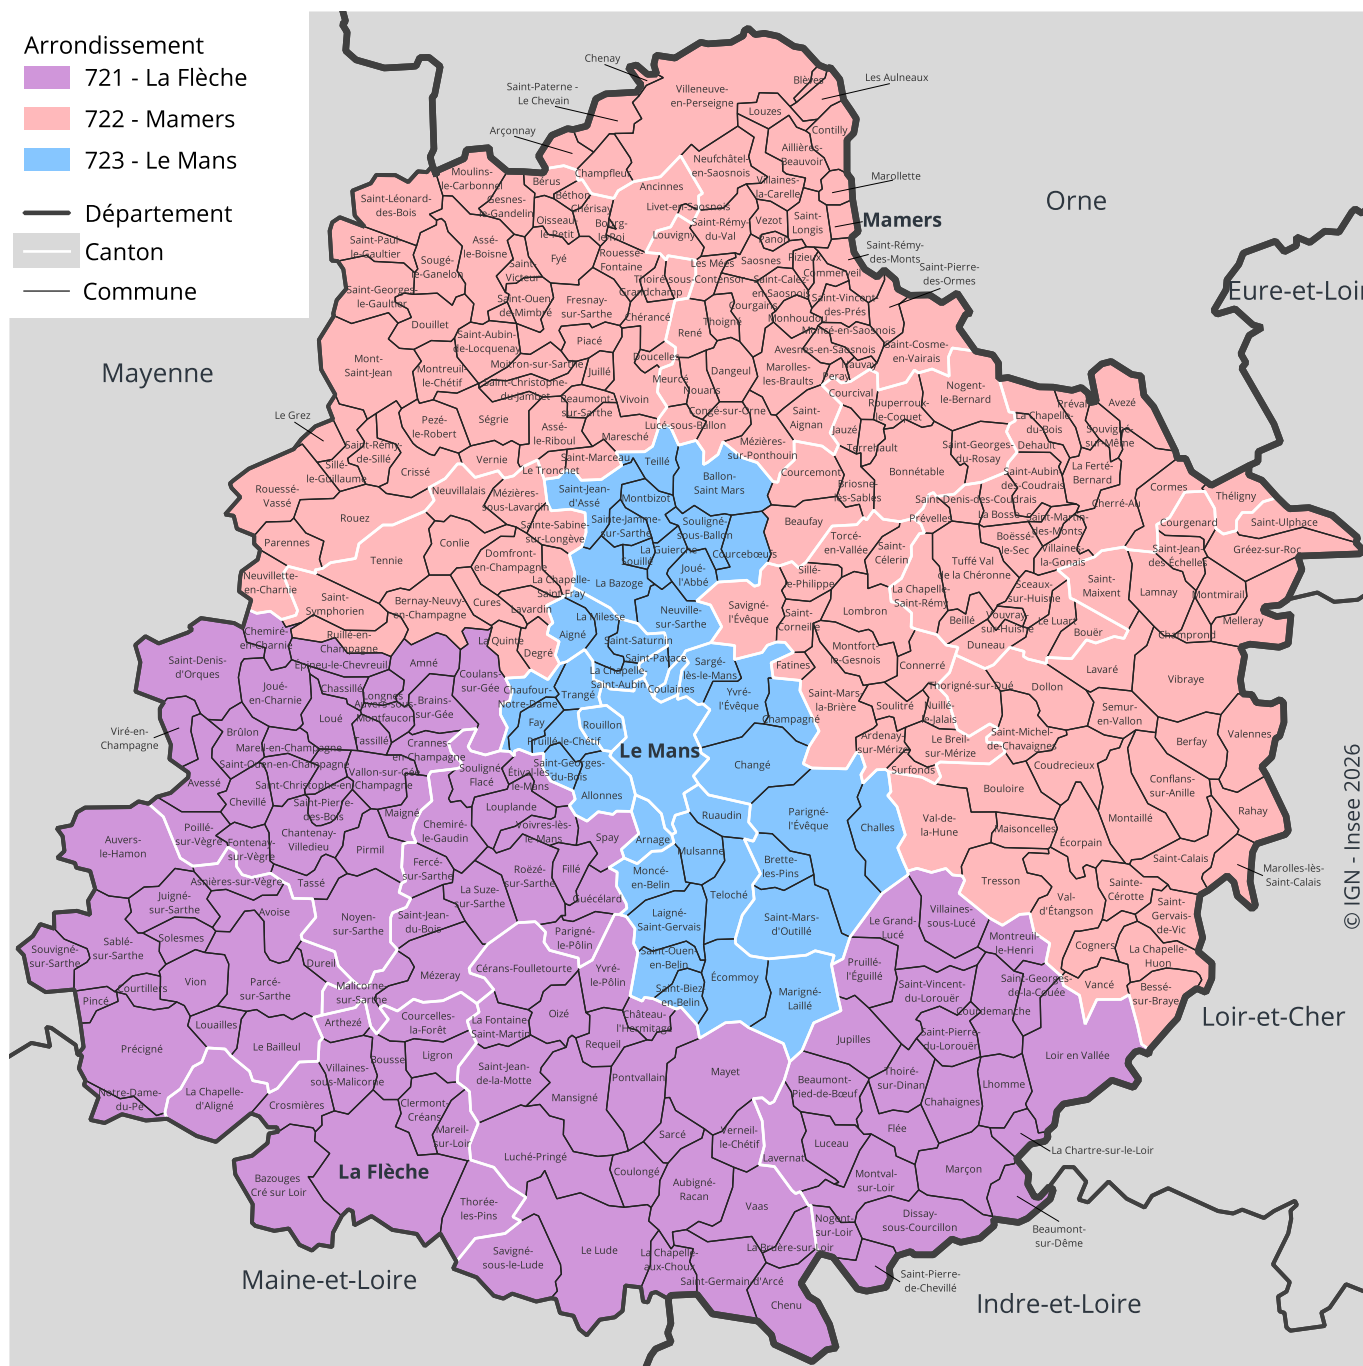

Département de la Sarthe

► Arrondissements, cantons et communes de la Sarthe

Note : Géographie au 1^{er} janvier 2025. Dans le cas d'une commune partagée entre plusieurs cantons (ex : Le Mans), un canton fictif, dit canton-ville ou pseudo-canton, reprenant le contour de la commune entière, est représenté.

Au 1^{er} janvier 2025, le département de la Sarthe comprend 3 arrondissements, 21 cantons et 352 communes. Son chef-lieu est Le Mans.
 En 2022, 566 100 personnes y résident, soit 15 % de la population régionale. Il comprend 298 100 logements et 222 000 emplois. ●