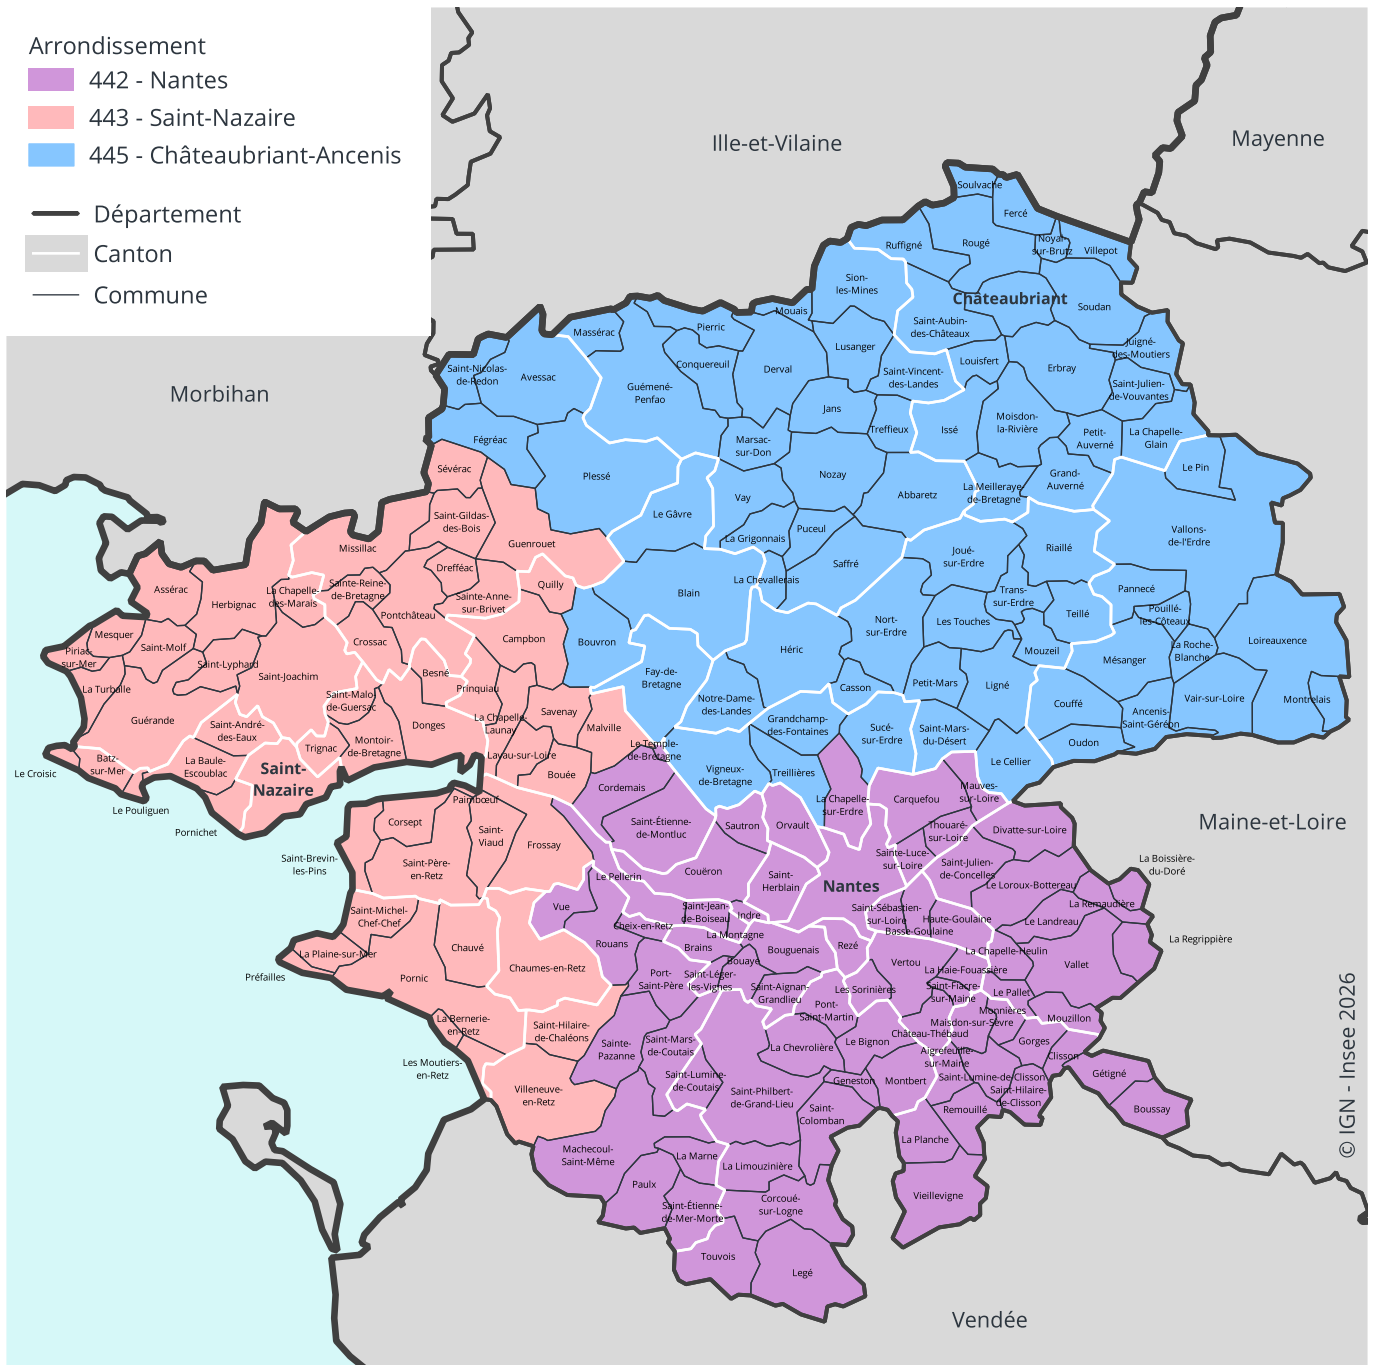

Département de la Loire-Atlantique

► Arrondissements, cantons et communes de la Loire-Atlantique

Note : Géographie au 1^{er} janvier 2025. Dans le cas d'une commune partagée entre plusieurs cantons (ex : Nantes), un canton fictif, dit canton-ville ou pseudo-canton, reprenant le contour de la commune entière, est représenté.

Au 1^{er} janvier 2025, le département de la Loire-Atlantique comprend 3 arrondissements, 31 cantons et 207 communes. Son chef-lieu est Nantes. En 2022, 1 473 200 personnes y résident, soit 38 % de la population régionale. Il comprend 799 400 logements et 664 200 emplois. ●

► **Références**

- « Dossier complet – Département de la Loire-Atlantique (44) », Insee Chiffres détaillés, novembre 2025.
- **Delhomme I. et al.**, « Loire-Atlantique : un territoire au cœur des transitions » Insee Dossier Pays de la Loire n° 13, novembre 2023.