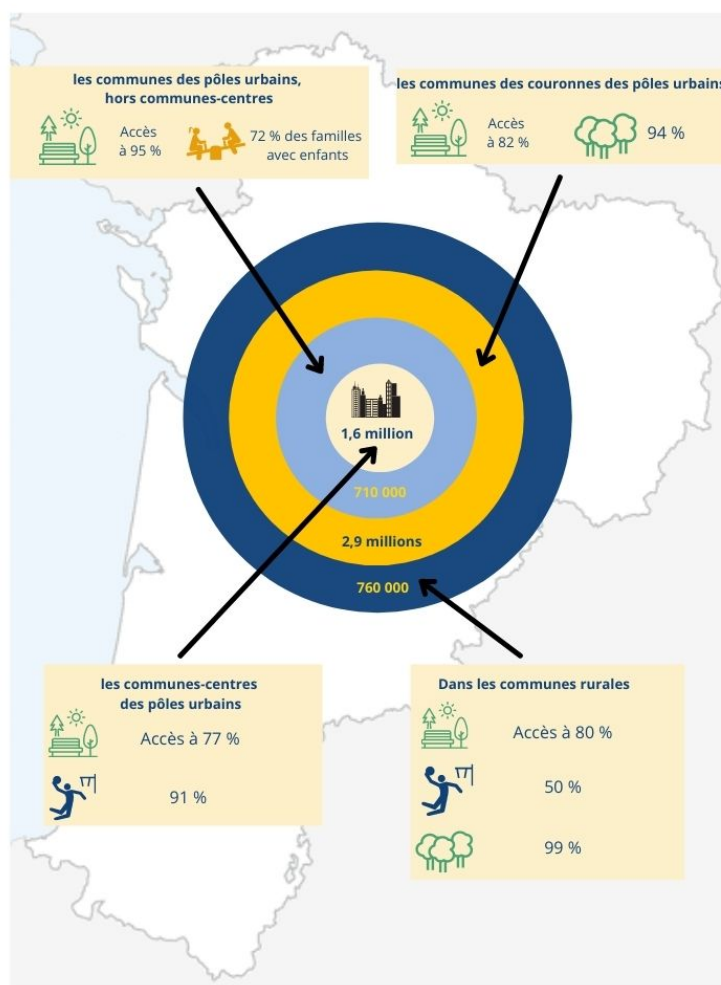

COMMUNIQUÉ DE PRESSE

Seul un Néo-Aquitain sur dix vit à plus d'un kilomètre d'un espace naturel

9 Néo-Aquitains sur 10
à moins de 1 km d'un espace naturel
(océan, points d'eau, forêts, jardins publics, parc etc.)

7 Néo-Aquitains sur 10
proches d'un équipement sportif ou de loisir
(boulodrome, plateau de jeux ouvert etc.)

Moins d'espaces verts mais plus d'équipements dans les zones les plus urbaines

Espaces
verts

Espaces
agricoles

Aire
de jeux

Équipement urbain
(aires de jeux, infrastructures
sportives et de loisirs)

Tous les résultats de l'étude dans l'Insee Flash Nouvelle-Aquitaine n°65 :
Seul un Néo-Aquitain sur dix vit à plus d'un kilomètre d'un espace naturel