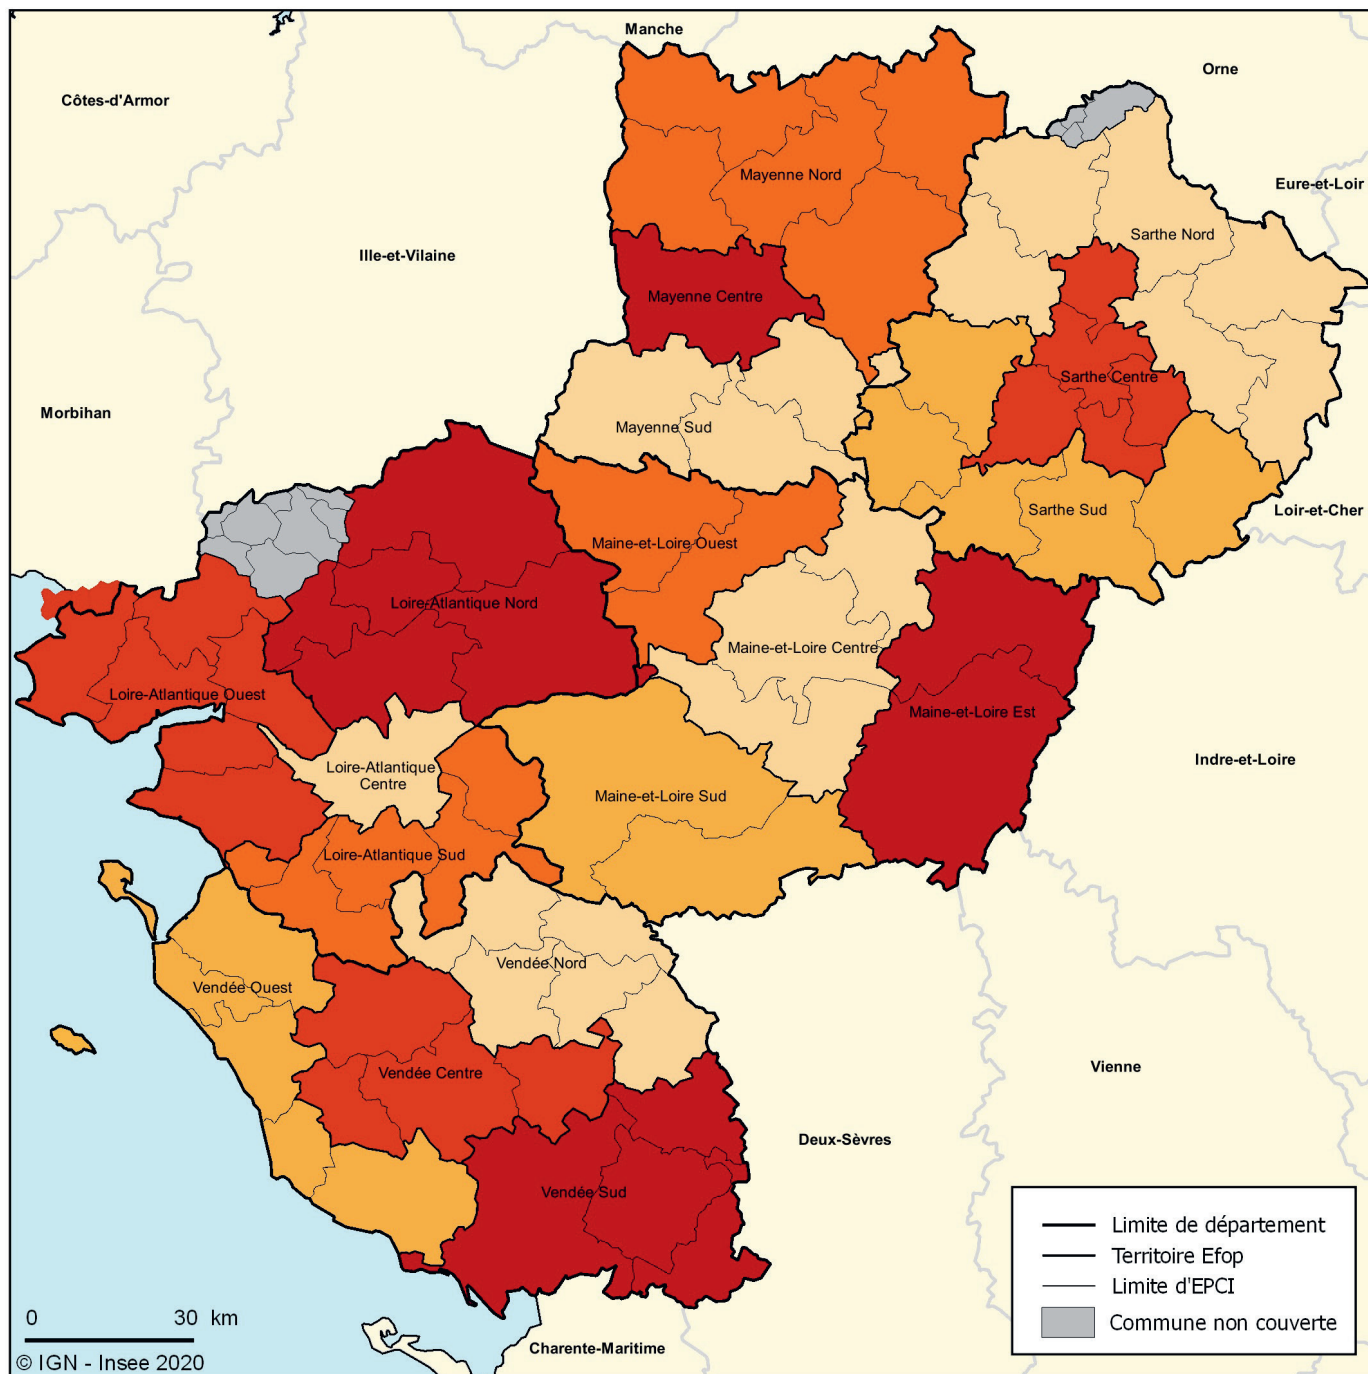

# 18 territoires emploi, formation et orientation professionnelles

# Territoires emploi, formation et orientation professionnelles

## Objectifs et historique

L'État, la région et les partenaires sociaux ont élaboré conjointement une stratégie régionale emploi, formation et orientation professionnelles (SREFOP). Elle prévoit la mise en place, en lien avec les intercommunalités, des territoires emploi, formation et orientation professionnels (EFOP). Il s'agit de territoires d'actions infra-départemental commun unifiant les périmètres de toutes les institutions.

L'objectif est de mettre en place une coopération territoriale concertée pour mobiliser et articuler les ressources locales, apporter des solutions de proximité aux enjeux déterminés localement, assurer le déploiement au