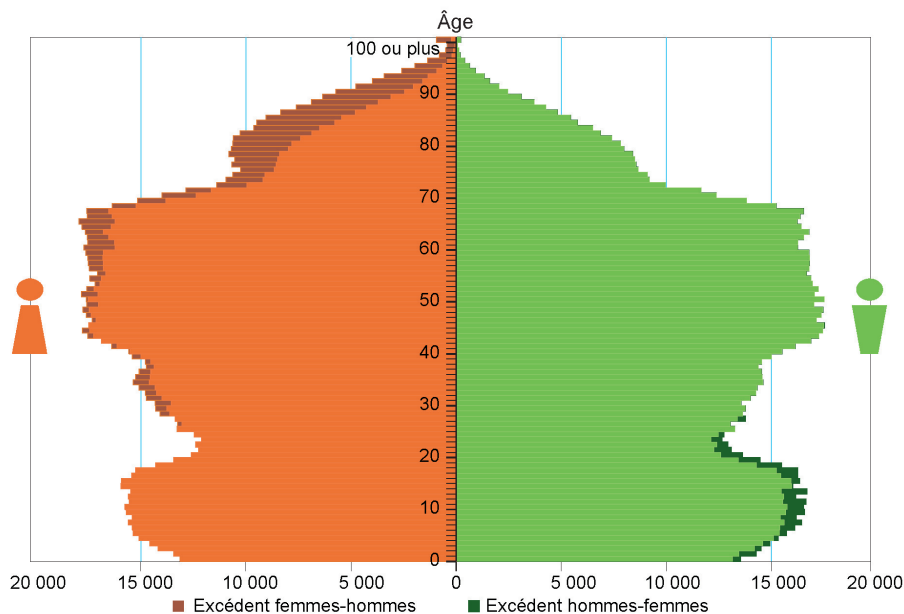

► Caractéristiques démographiques

Les femmes représentent la majorité de la population

Population au 1^{er} janvier 2016 en Centre-Val de Loire

Source : Insee, Recensement de la population 2016

Pyramide des âges du Centre-Val de Loire au 1^{er} janvier 2016

Source : Insee, Recensement de la population 2016

L'écart entre l'espérance de vie des femmes et celle des hommes se réduit

Espérance de vie à la naissance en Centre-Val de Loire

Source : Insee, État civil, Estimations de population