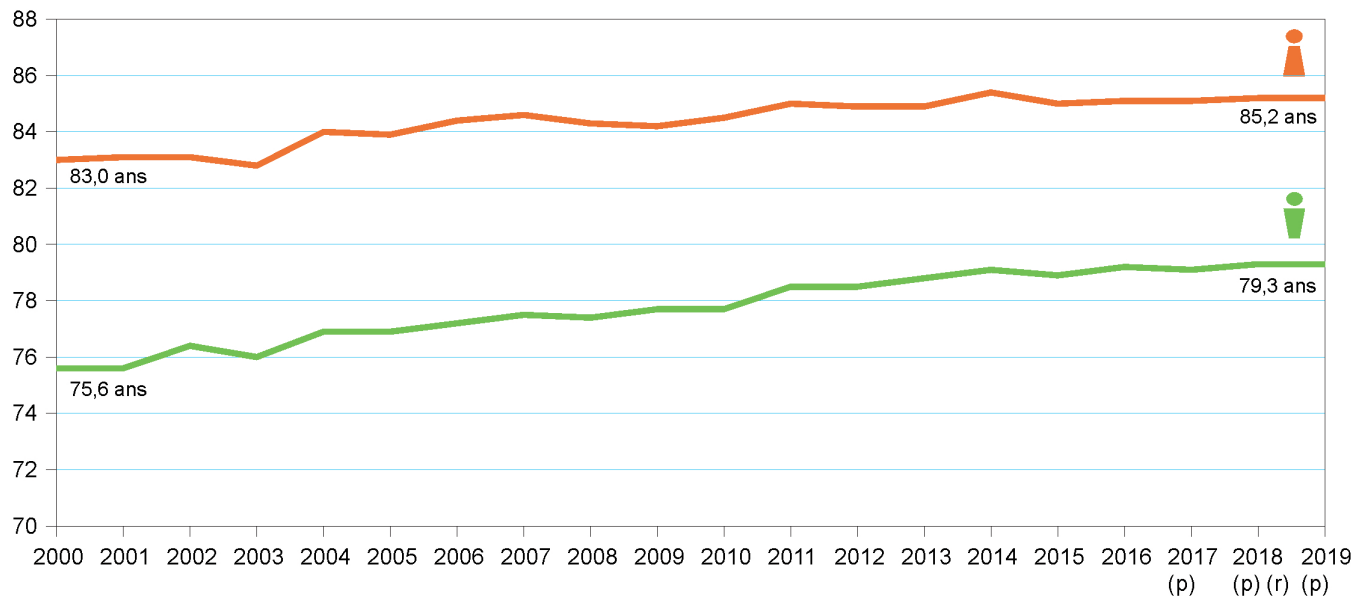

► Caractéristiques démographiques

Les femmes représentent la majorité de la population

Population au 1^{er} janvier 2016 en Centre-Val de Loire

Source : Insee, Recensement de la population 2016

Pyramide des âges du Centre-Val de Loire au 1^{er} janvier 2016

Source : Insee, Recensement de la population 2016

L'écart entre l'espérance de vie des femmes et celle des hommes se réduit

Espérance de vie à la naissance en Centre-Val de Loire

Source : Insee, État civil, Estimations de population