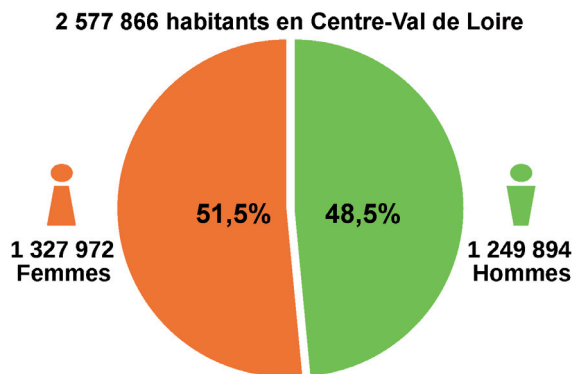

► Caractéristiques démographiques

Les femmes représentent la majorité de la population

Population au 1^{er} janvier 2016 en Centre-Val de Loire

Source : Insee, Recensement de la population 2016

Pyramide des âges du Centre-Val de Loire au 1^{er} janvier 2016

Source : Insee, Recensement de la population 2016

L'écart entre l'espérance de vie des femmes et celle des hommes se réduit

Espérance de vie à la naissance en Centre-Val de Loire

Source : Insee, État civil, Estimations de population