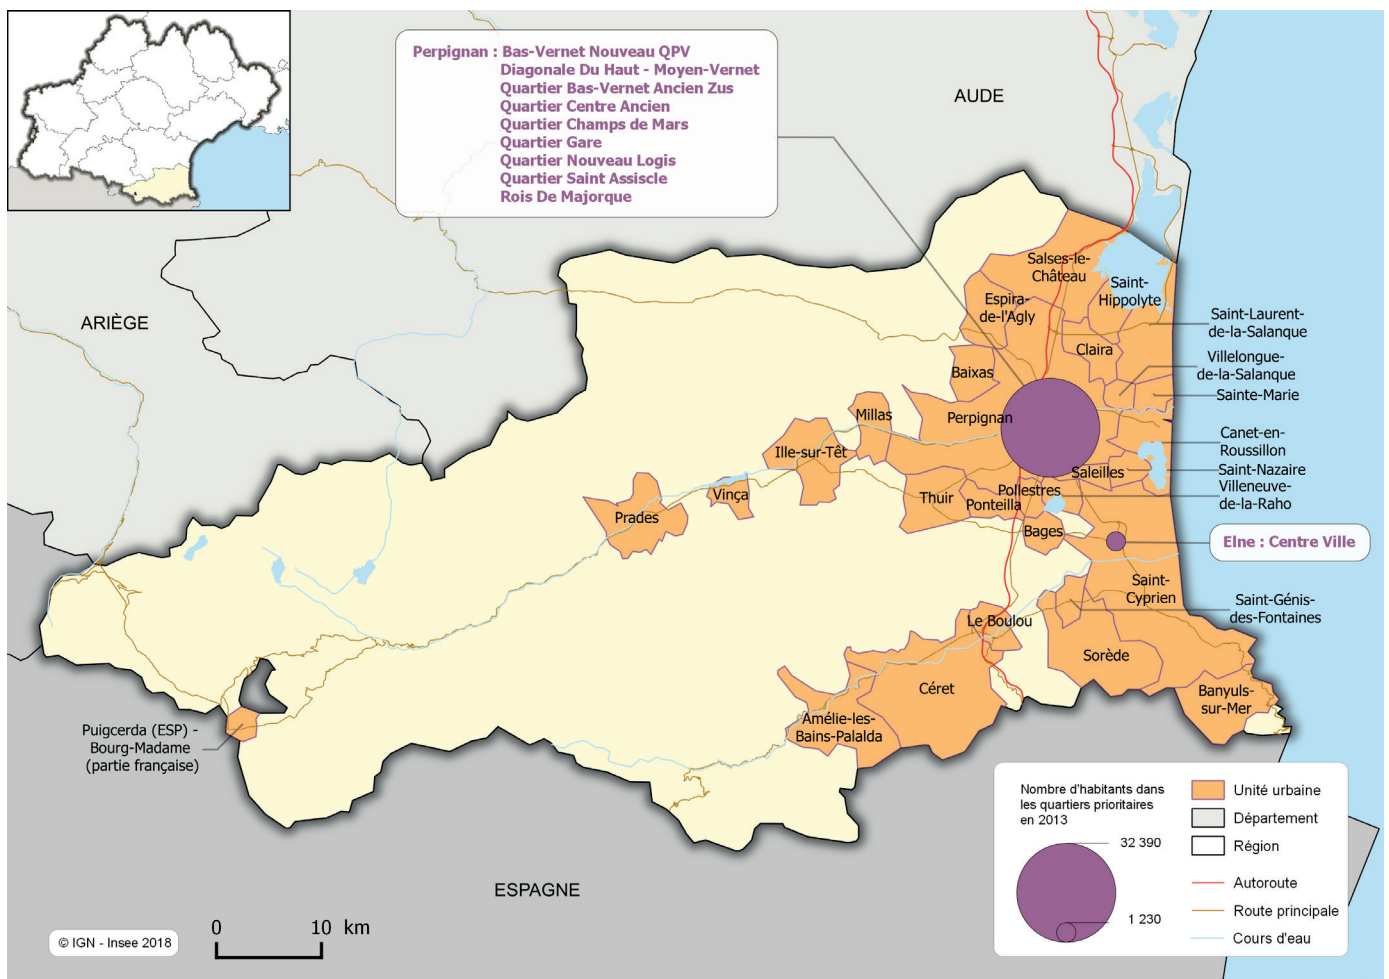

Les quartiers prioritaires des Pyrénées-Orientales

Localisation et population des quartiers prioritaires des Pyrénées-Orientales

Source : Insee, recensement de la population 2013

Pyrénées-Orientales : 10 quartiers prioritaires

9 dans l'unité urbaine de Perpignan

1 dans l'unité urbaine de Saint-Cyprien

33 610 habitants

9 % de la population des quartiers prioritaires de la région Occitanie

7 % de la population des Pyrénées-Orientales vit dans un quartier prioritaire