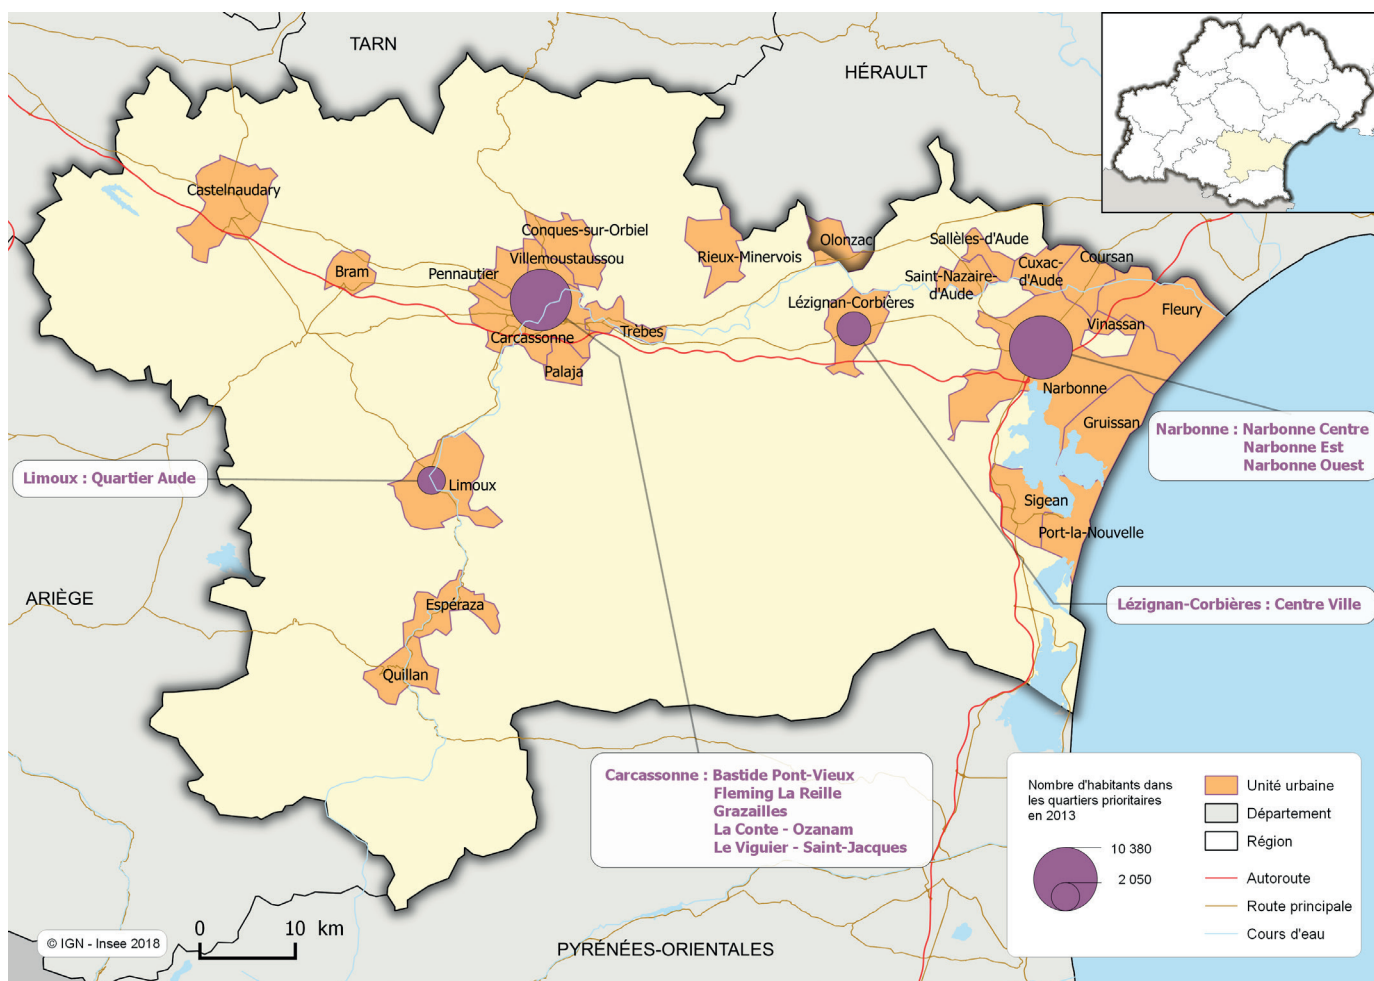

# Les quartiers prioritaires de l'Aude

## Localisation et population des quartiers prioritaires de l'Aude

Source : Insee, recensement de la population 2013

## Aude : 10 quartiers prioritaires

- 5** dans l'unité urbaine de Carcassonne
- 3** dans l'unité urbaine de Narbonne
- 1** dans l'unité urbaine de Lézignan-Corbières
- 1** dans l'unité urbaine de Limoux

**25 260 habitants**

**7 %** de la population des quartiers prioritaires de la région Occitanie

**7 %** des Audois vivent dans un quartier prioritaire