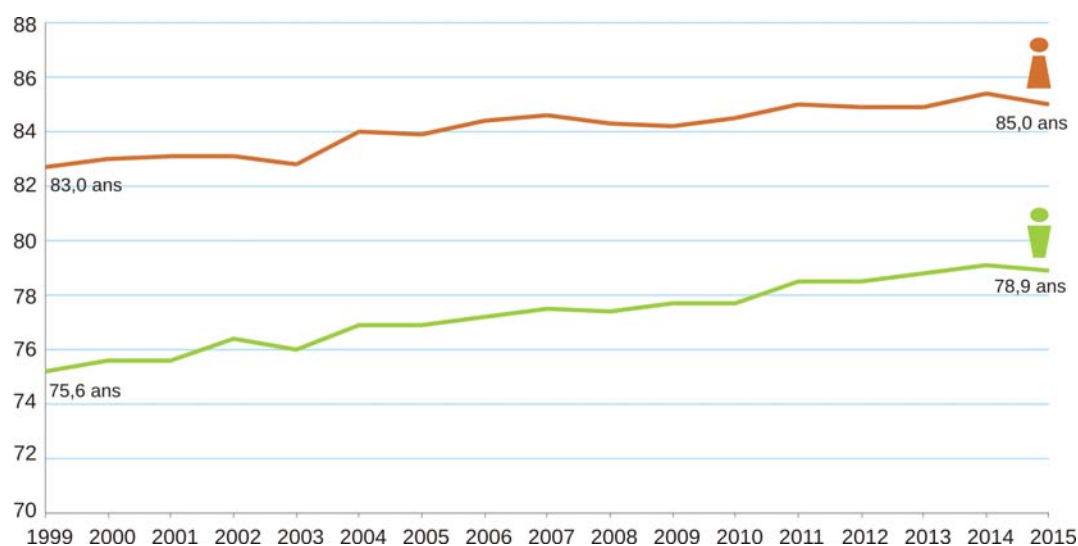

Les femmes représentent la majorité de la population

Population au 1^{er} janvier 2014 en Centre-Val de Loire

Source : Insee, Recensement de la population

Pyramide des âges du Centre-Val de Loire au 1^{er} janvier 2014

Source : Insee, Recensements de la population

L'écart entre l'espérance de vie des femmes et celle des hommes se réduit

Espérance de vie à la naissance en Centre-Val de Loire

Source : Insee, État civil, Estimations de population