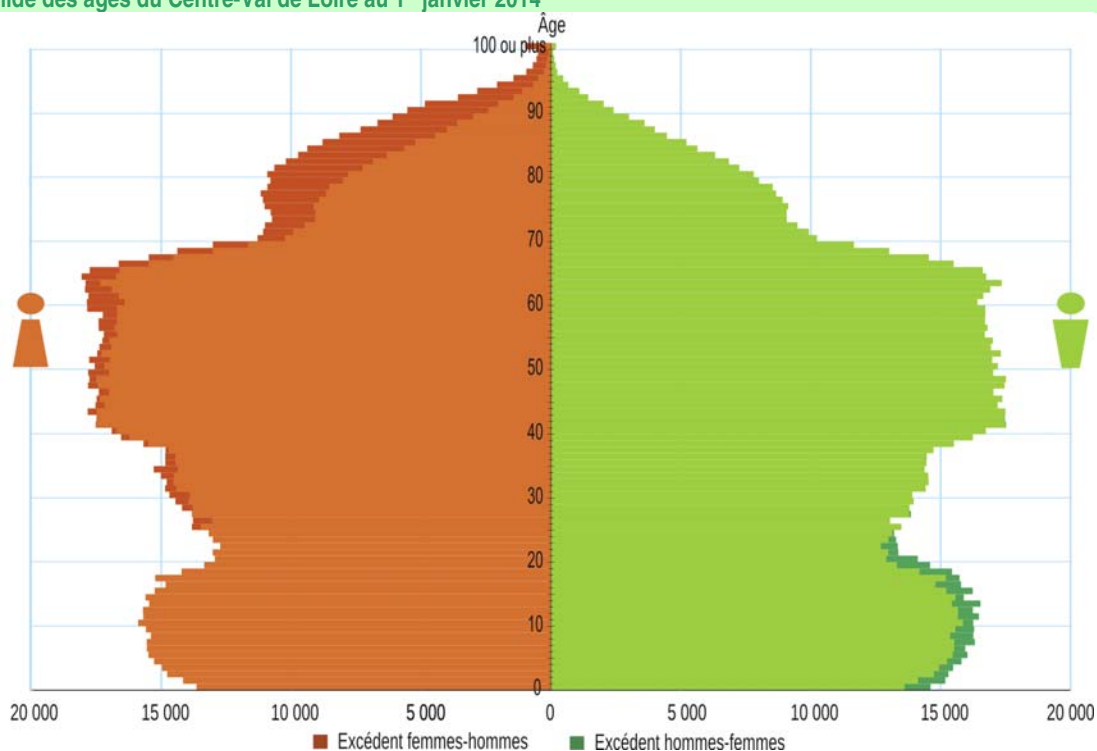

Les femmes représentent la majorité de la population

Population au 1^{er} janvier 2014 en Centre-Val de Loire

Source : Insee, Recensement de la population

Pyramide des âges du Centre-Val de Loire au 1^{er} janvier 2014

Source : Insee, Recensements de la population

L'écart entre l'espérance de vie des femmes et celle des hommes se réduit

Espérance de vie à la naissance en Centre-Val de Loire

Source : Insee, État civil, Estimations de population