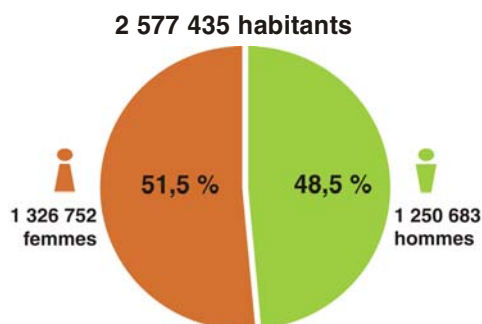

Les femmes représentent la majorité de la population

Population au 1^{er} janvier 2014 en Centre-Val de Loire

Source : Insee, Recensement de la population

Pyramide des âges du Centre-Val de Loire au 1^{er} janvier 2014

Source : Insee, Recensements de la population

L'écart entre l'espérance de vie des femmes et celle des hommes se réduit

Espérance de vie à la naissance en Centre-Val de Loire

Source : Insee, État civil, Estimations de population