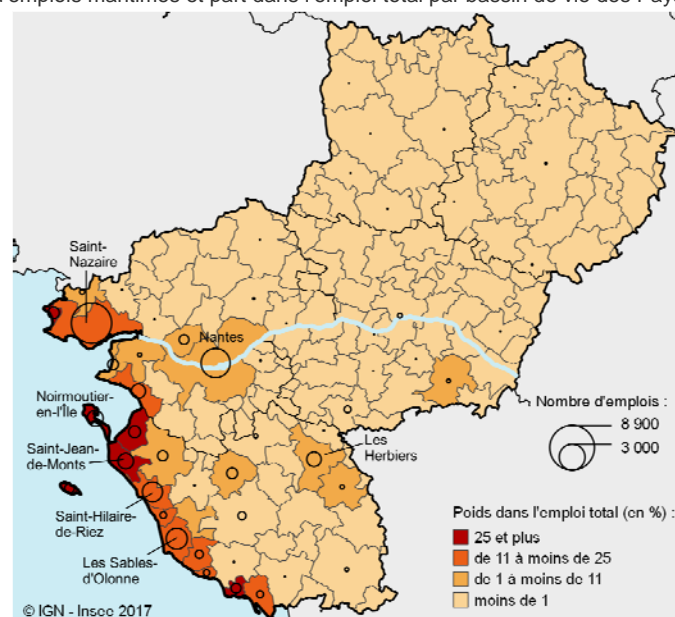

12 600 emplois touristiques dans les Pays de la Loire

- ⇒ Le tourisme pèse pour 40 % de l'économie maritime, niveau comparable à la Bretagne et la Normandie, mais nettement en deçà des régions situées plus au sud, notamment PACA et l'Occitanie.

La construction navale : une activité spécifique de la région...

- ⇒ 3 900 emplois dans la construction de voiliers de plaisance, soit plus de la moitié des effectifs employés en France. Le groupe SPBI est leader mondial.

- ⇒ 3 800 emplois dans la construction de navires et de structures flottantes. Les deux fleurons actuels sont STX et DCNS.

...mais des pertes d'emplois entre 2008 et 2013

- ⇒ Au cours des années 2008-2013, le secteur de la construction et réparation navale perd 1 900 emplois, soit 20 % des effectifs.

La tendance est à l'amélioration en 2014 et 2015

- ⇒ Des carnets de commande remplis pour la construction de paquebots de croisière jusqu'en 2020 et des effectifs orientés à la hausse.
- ⇒ Redémarrage de l'activité pour les voiliers de plaisance.
- ⇒ Avec le développement attendu des énergies marines renouvelables, l'économie maritime devrait créer des emplois dans les prochaines années.

Des emplois maritimes le long du littoral et de l'estuaire de la Loire

Nombre d'emplois maritimes et part dans l'emploi total par bassin de vie des Pays de la Loire

Source : Insee, Clap 2013, RP 2013, DADS 2013.

Diffusion :

Insee Analyses Pays de la Loire, n° 46, juin 2017,
sur le site <http://www.insee.fr/> (rubrique Statistiques / Collection Insee Analyses Pays de la Loire)

Contact presse Insee : 02 40 41 75 89 - bureau-presse-pays-de-loire@insee.fr