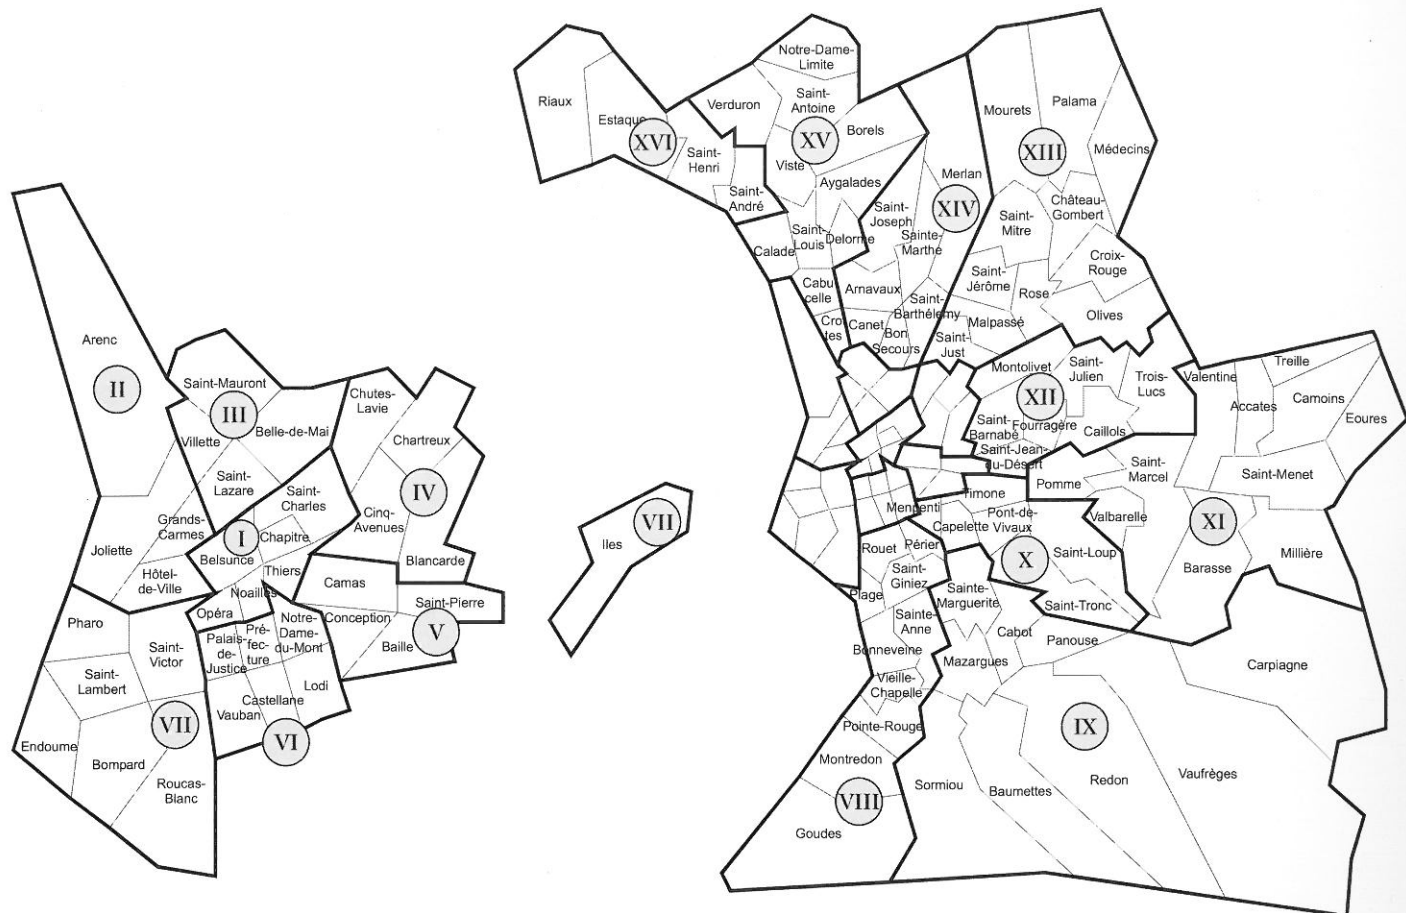

Marseille par quartier

Liste des quartiers par arrondissement

1^{er} arrondissement :

Belsunce
Chapitre
Noailles
Opéra
Saint-Charles
Thiers

Palais-de-Justice
Préfecture
Vauban

7^{ème} arrondissement

Bompard
Endoume
Les Iles
Pharo
Roucas-Blanc
Saint-Lambert
Saint-Victor

2^{ème} arrondissement

Arenc
Grands-Carmes
Hôtel-de-Ville
Joliette

8^{ème} arrondissement

Bonneveine
Les Goudes
Montredon
Perier
La Plage
Pointe-Rouge
Rouet
Saint-Giniez
Sainte-Anne
Vieille-Chapelle

3^{ème} arrondissement

11^{ème} arrondissement

Les Accates
La Barasse
Les Camoins
Eoures
La Millière
La Pomme
Saint-Marcel
Saint-Menet
La Treille
La Valbarelle
La Valentine

12^{ème} arrondissement

Les Caillols
La Fourragère
Montolivet
Saint-Barnabé
Saint-Jean-du-Désert
Saint-Julien
Les Trois-Lucs

15^{ème} arrondissement

Les Aygalades
Borels
La Cabucelle
La Calade
Les Crottes
La Delorme
Notre-Dame-Limite
Saint-Antoine
Saint-Louis
Verduron
La viste

16^{ème} arrondissement

L'Estaque
Les Riaux
Saint-André
Saint-Henri