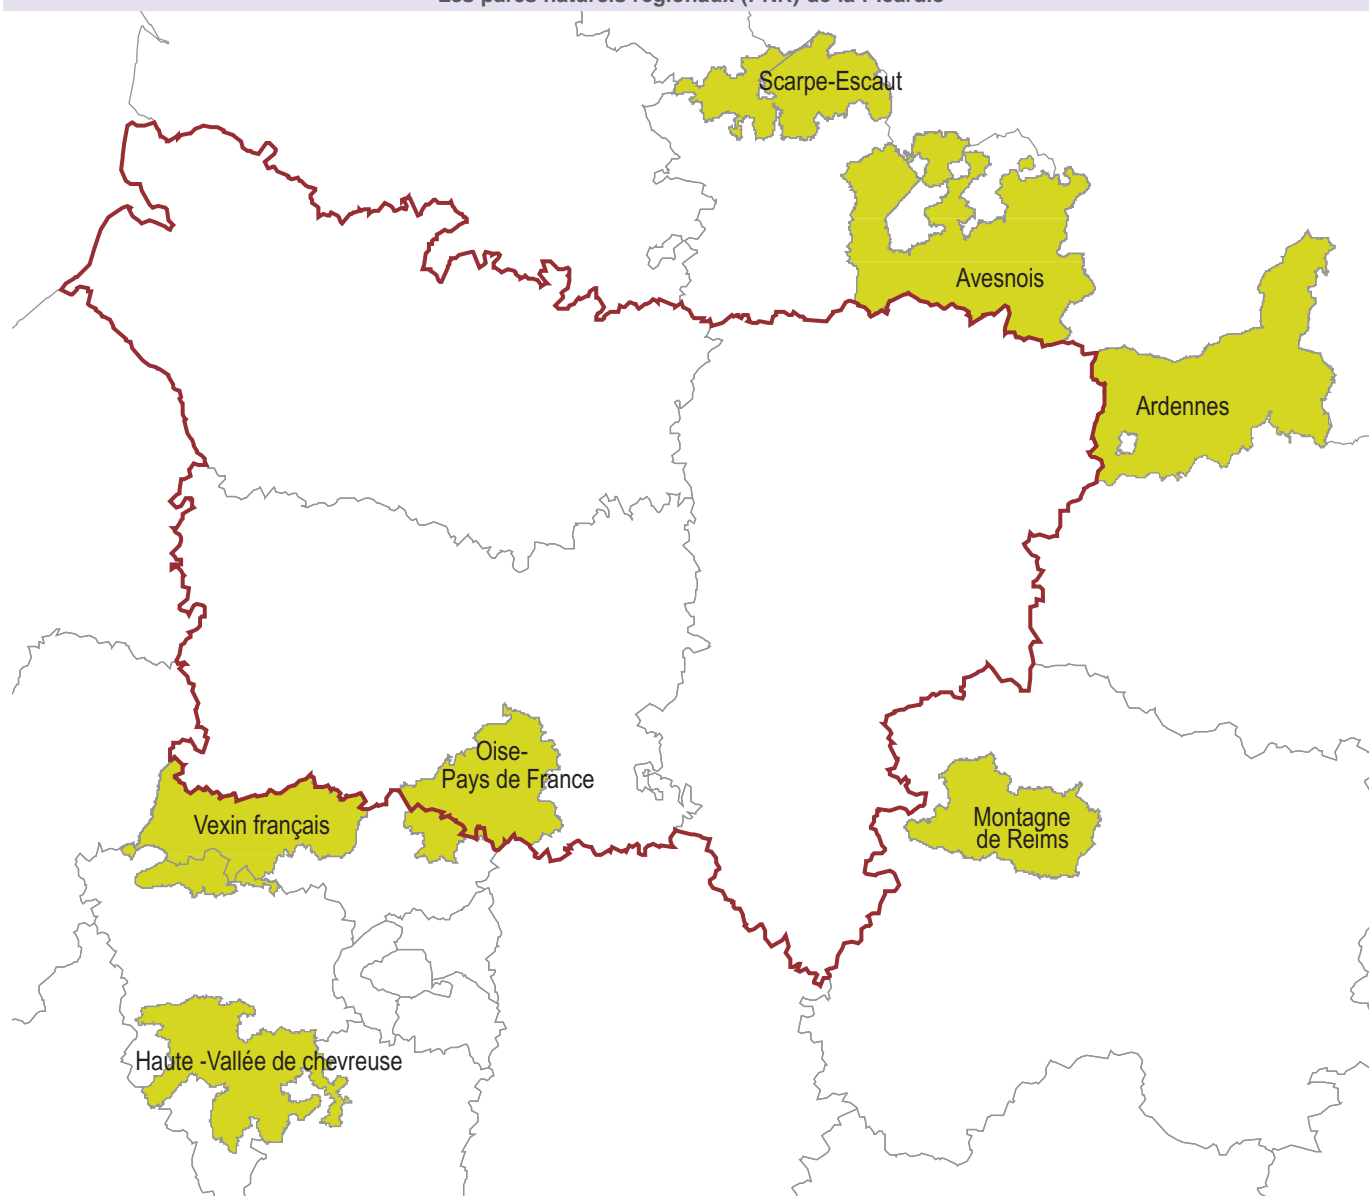

Les parcs naturels régionaux (PNR) de la Picardie

Source : Insee périmètre au 1<sup>er</sup> janvier 2014

@IGN-Insee 2014

17 Évolutions de la population dans le parc naturel Oise-Pays de France entre 2007 et 2012

Code géographique	Parc	Nombre de communes	Population (en nombre)		Taux de variation annuel moyen (en %)			Densité en 2012 (en hab./km <sup>2</sup> )
			2007	2012	2007-2012			
					naturel	apparent des entrées et sorties		
35	Oise - Pays de France	44	137 107	137 851	0,1	0,7	-0,6	259,0

Champ: les données ne concernent que les communes de l'Oise appartenant au Parc.

Source: Insee, recensements de la population 2007 et 2012